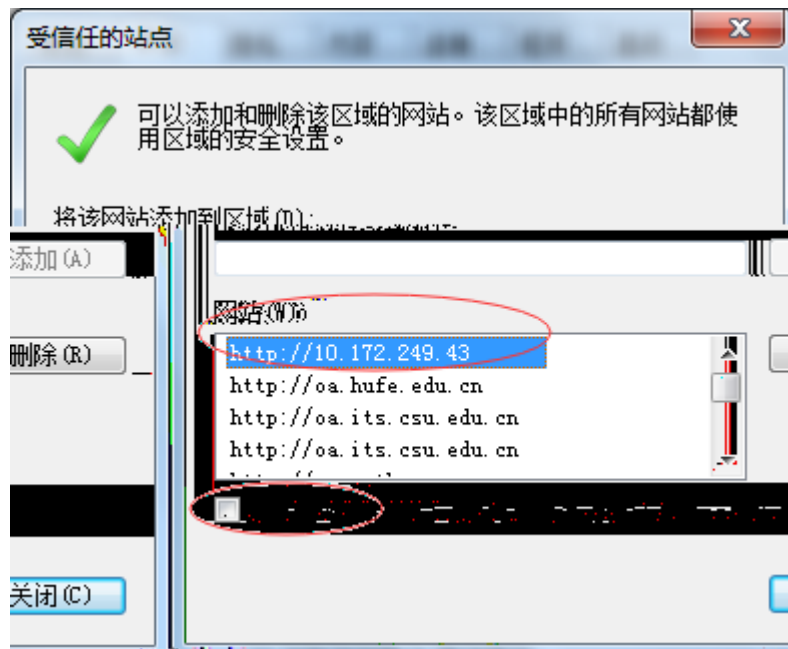

4 “ ” “ ” “ ”

“ https ”

5 Internet ” “ ”