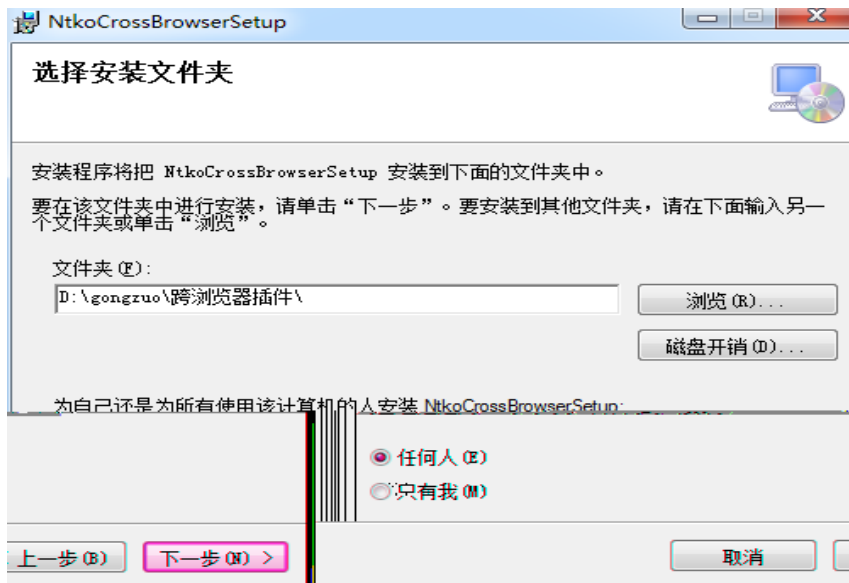

1.3

IE

360

1. 1 OA “ ”
2. 2 “ ”
3. 3 “ NtkoCrossBrowserSetup”