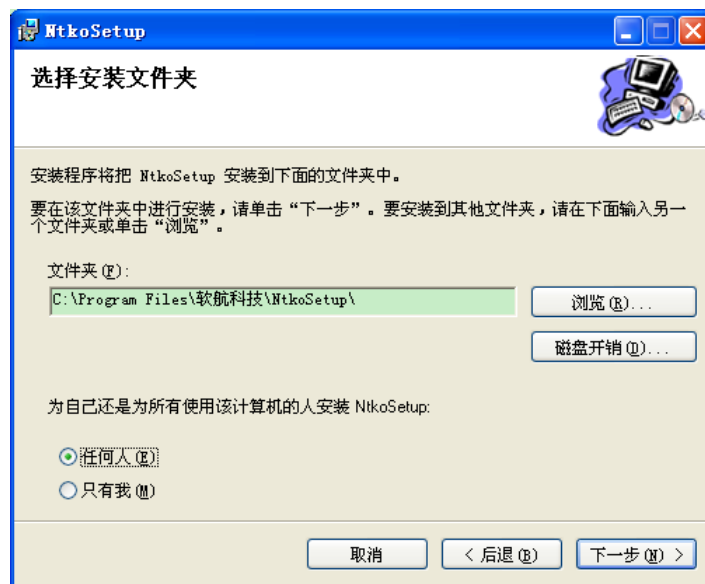

1.1 office

1. 使用 Internet Explorer 浏览器访问 OA 系统。
2. 在地址栏输入“ Office ”。

3 “ NtkoOfficeControlSetup.msi”

4 “ ”

1.2 office

Office 2003 office2007

1 OA “ ”

2 “ Office2007 ”